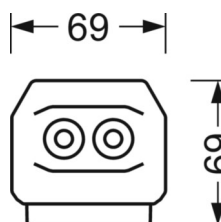

DEEP-LINK

<https://www.regiolum.de/ru/article/19527026160>

Ссылка
ηLB
Φ ↓/↑
UGR поп./вдоль

LED 7000lm 865
100 %
98 % / 2 %
15.5 / 20.9

Механика

цвет корпуса	белый стандартный для электротехники RAL 9016
размеры (LxWxH/DxH)	2299mm x 55mm x 37mm
вес (нетто)	2.3kg
Вид монтажа	сборка трековых систем, световая структура

размеры

L	2299 mm	Длина
В	55 mm	Ширина
н	37 mm	Высота