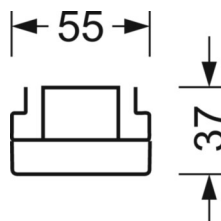

Оптика

Оснастка	LED, цветопередача/оттенок света CRI ≥ 80 / 6500K
Допуск для координаты цветности (MacAdam)	3SDCM
Номинальный световой поток	6644lm
Срок службы LED	50000h L80/B10 (Tq 35°C), 70000h L80/B50 (Tq 35°C)
светоотдача светильников	186lm/W
Угол излучения	25° (C0) / 100° (C90)
UGR поп./вдоль	15.5 / 20.9

DEEP-LINK

<https://www.regiolum.de/ru/article/19527026160>

Ссылка
ηLB
Φ ↓/↑
UGR поп./вдоль

LED 7000lm 865
100 %
98 % / 2 %
15.5 / 20.9

Механика

цвет корпуса	белый стандартный для электротехники RAL 9016
размеры (LxWxH/DxH)	2299mm x 55mm x 37mm
вес (нетто)	2.3kg
Вид монтажа	сборка трековых систем, световая структура

размеры

L	2299 mm	Длина
В	55 mm	Ширина
н	37 mm	Высота